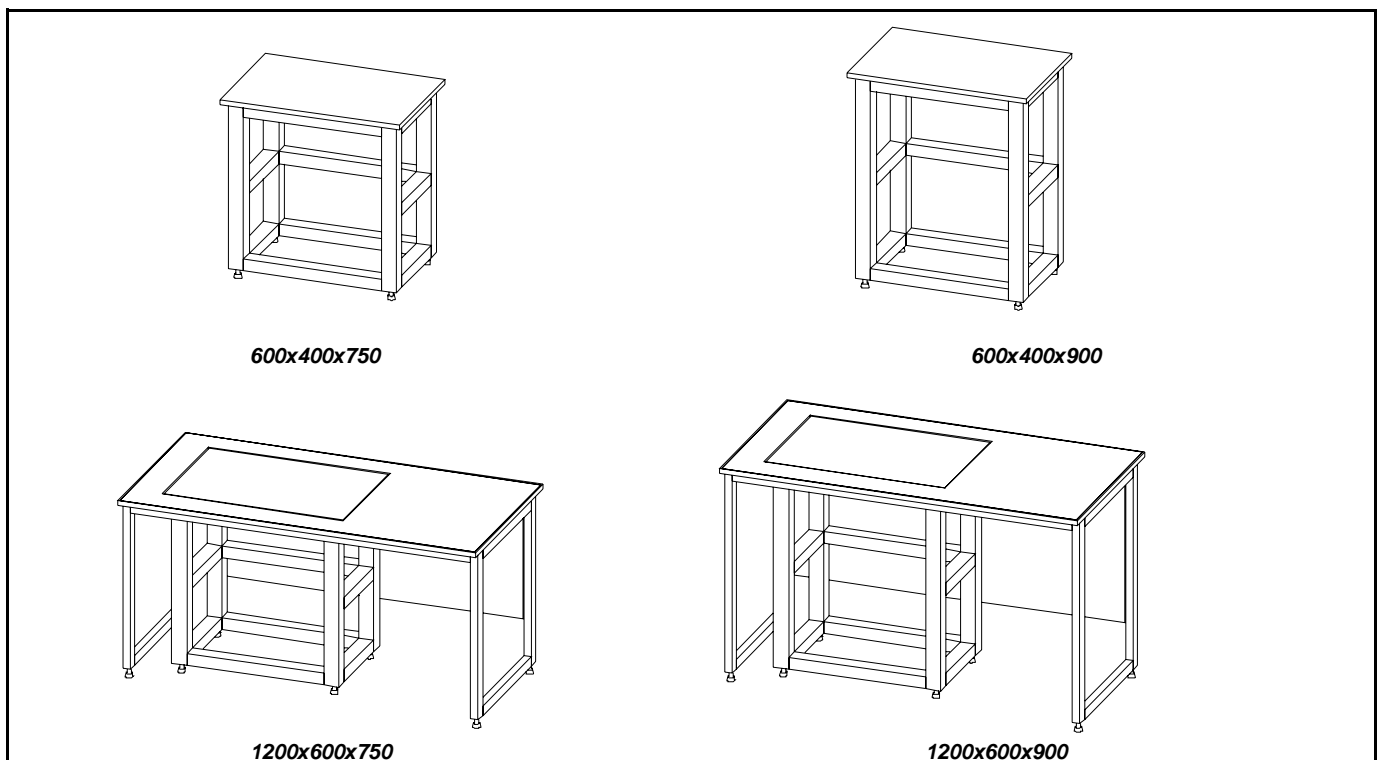

Габаритные размеры, мм	Рабочая поверхность основного стола	Код модели для заказа	Отпускная цена	
Столы для весов стандартные				
600x400x750	натуральный камень мрамор	НЛО2.60-01-0М	24 150,00 Р	
	натуральный камень гранит	НЛО2.60-01-0Г	24 150,00 Р	
600x400x900	натуральный камень мрамор	НЛО2.61-02-0М	26 253,00 Р	
	натуральный камень гранит	НЛО2.61-02-0Г	26 253,00 Р	
640x600x750	натуральный камень мрамор	НЛО2.62-11-0М	29 248,00 Р	
	натуральный камень гранит	НЛО2.62-11-0Г	29 248,00 Р	
640x600x900	натуральный камень мрамор	НЛО2.63-12-0М	29 630,00 Р	
	натуральный камень гранит	НЛО2.63-12-0Г	29 630,00 Р	
Столы для весов комбинированные				
Габаритные размеры, мм	Габаритные размеры основного стола, мм	Раб.поверхность основного стола	Код модели для заказа	Отпускная цена
1200x600x750	600x400x750	натуральный камень мрамор	НЛО2.64-21-ПМ	31 605,00 Р
			НЛО2.64-21-СМ	38 360,00 Р
			НЛО2.64-21-ТМ	48 555,00 Р
		натуральный камень гранит	НЛО2.65-21-ПГ	31 605,00 Р
			НЛО2.65-21-СГ	38 360,00 Р
			НЛО2.65-21-ТГ	48 555,00 Р
1200x600x900	600x400x900	натуральный камень мрамор	НЛО2.66-22-ПМ	32 434,00 Р
			НЛО2.66-22-СМ	39 060,00 Р
			НЛО2.66-22-ТМ	48 555,00 Р
			НЛО2.66-22-НМ	36 070,00 Р
		натуральный камень гранит	НЛО2.67-22-ПГ	32 434,00 Р
			НЛО2.67-22-СГ	39 060,00 Р
		НЛО2.67-22-ТГ	48 555,00 Р	
		НЛО2.67-22-НГ	36 070,00 Р	

Расшифровка буквенных обозначений рабочих поверхностей столешниц приведена на листе "Справочная информация"

600x400x750

600x400x900

1200x600x750

1200x600x900