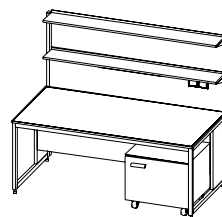

НЛО-21-11-xx