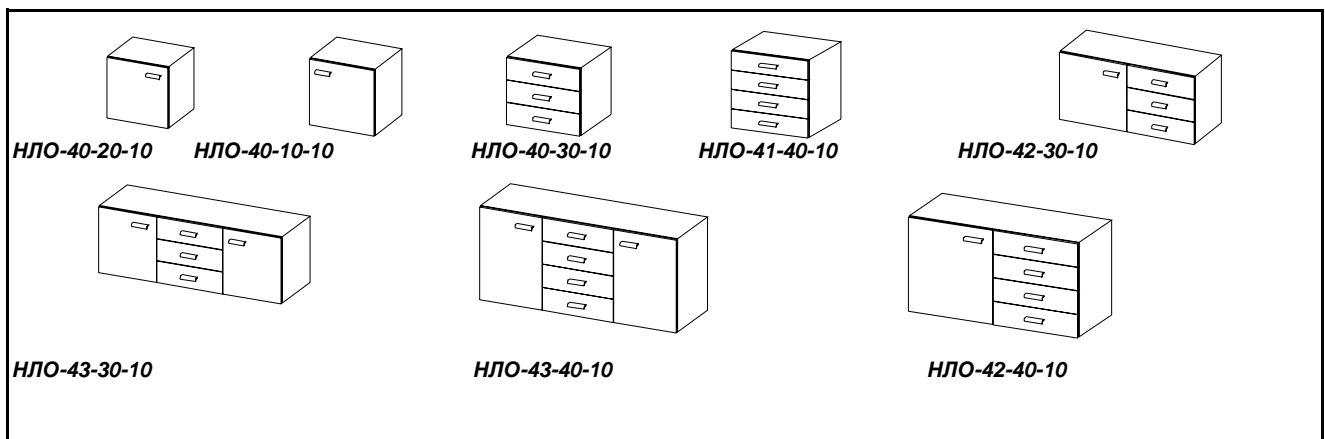

Блок ящиков подвесных из металла

Кол-во ящиков	Габаритные размеры мм	Для столов шириной	Комплектация	Код модели	Отпускная цена, руб.
1	532x470x154Н	600,1200, 1500, 1800	1 ящик	НЛО-42-11-10	8 100,00 Р
2	832x470x154Н	900 мм	2 ящика по горизонтали	НЛО-46-20-10	10 760,00 Р
2	1132x470x154Н	1200 мм	2 ящика по горизонтали	НЛО-42-20-10	12 760,00 Р
			2 эл/розетки, 2 АЗС	НЛО-42-21-10	15 385,00 Р
	1432x470x154Н	1500 мм	2 ящика по горизонтали	НЛО-43-20-10	13 070,00 Р
			2 эл/розетки, 2 АЗС	НЛО-43-21-10	14 575,00 Р