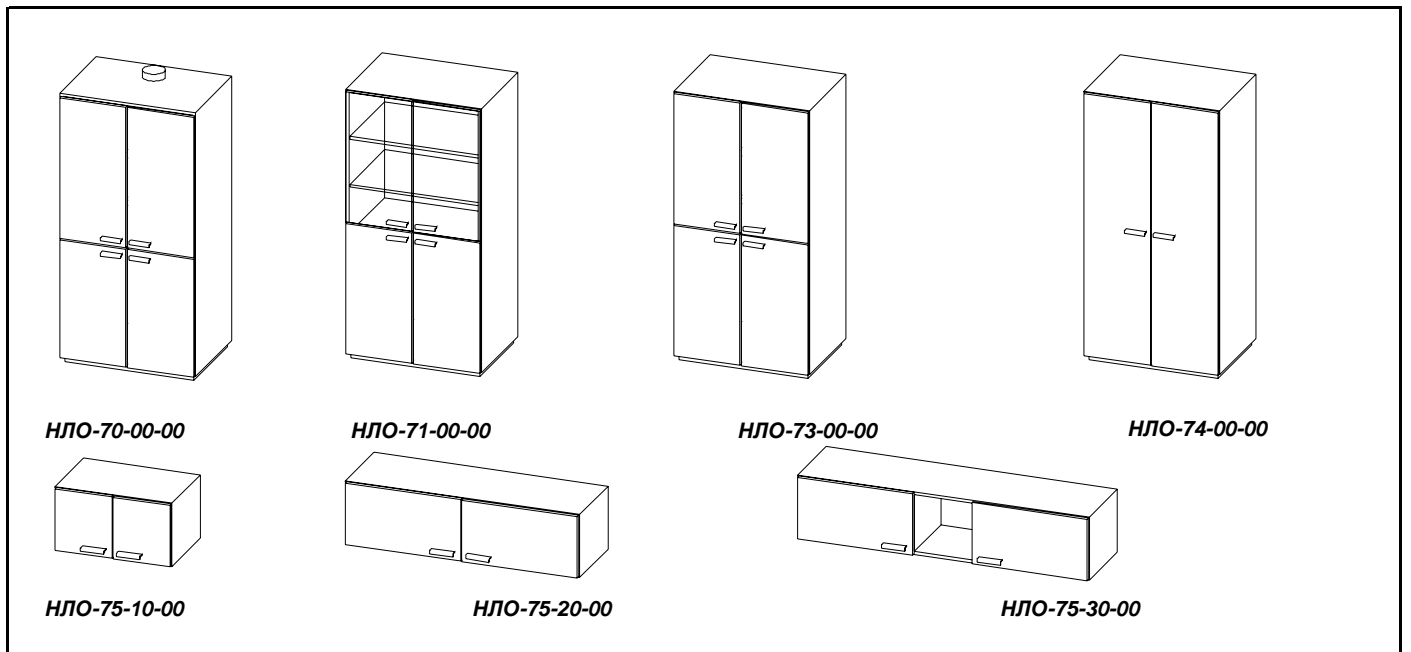

Расшифровка буквенных обозначений рабочих поверхностей столешниц приведена на листе "Справочная информация"

600x400x750

600x400x900

1200x600x750

1200x600x900

Шкафы лабораторные из ЛДСП

Габаритные размеры, мм	Верхняя часть шкафа	Нижняя часть шкафа	Код модели для заказа	Отпускная цена
Шкаф для химреактивов				
на верхней крышке - патрубок для подключения к вентиляции				
800x580x2000	2 двери, 2 полки (ЛДСП)	2 двери, 1 полка (ЛДСП)	НЛО-70-00-00	19 700,00 Р
800x400x2000	2 двери, 2 полки (ЛДСП)	2 двери, 1 полка (ЛДСП)	НЛО-70-01-00	18 262,00 Р
600x580x2000	1 двери, 2 полки (ЛДСП)	1 дверь, 1 полка (ЛДСП)	НЛО-70-10-00	17 699,00 Р
Шкаф для химпосуды				
800x580x2000	2 двери, 2 полки (стекло)	2 двери, 1 полка (ЛДСП)	НЛО-71-00-00	19 075,00 Р
800x400x2000	2 двери, 2 полки (стекло)	2 двери, 1 полка (ЛДСП)	НЛО-71-01-00	17 262,00 Р
600x580x2000	1 дверь, 2 полки (стекло)	1 дверь, 2 полки (ЛДСП)	НЛО-71-10-00	16 136,00 Р
Шкаф для документов				
800x580x2000	2 двери(ст.), 2 полки(ЛДСП)	2 двери, 1 полка (ЛДСП)	НЛО-72-00-00	16 761,00 Р
800x400x2000	2 двери(ст.), 2 полки(ЛДСП)	2 двери, 1 полка (ЛДСП)	НЛО-72-01-00	16 761,00 Р
600x580x2000	дверь(ст.) налево, 2 полки(ЛДСП)	дверь налево, полка(ЛДСП)	НЛО-72-10-00	15 698,00 Р
600x580x2000	дверь(ст.) направо, 2 полки(ЛДСП)	дверь направо, полка(ЛДСП)	НЛО-72-10-01	15 698,00 Р
Шкаф материальный				
800x580x2000	2 двери, 2 полки (ЛДСП)	2 двери, 1 полка (ЛДСП)	НЛО-73-00-00	17 324,00 Р
800x400x2000	2 двери, 2 полки (ЛДСП)	2 двери, 1 полка (ЛДСП)	НЛО-73-01-00	15 760,00 Р
600x580x2000	1 дверь, 2 полки (ЛДСП)	1 дверь, 1 полка (ЛДСП)	НЛО-73-10-00	14 885,00 Р
400x400x2000	1 дверь, 2 полки (ЛДСП)	1 дверь, 1 полка (ЛДСП)	НЛО-73-21-00	14 009,00 Р
Шкаф для одежды				
800x580x2000	2 двери, 1 полка (ЛДСП), штанга для вешалок		НЛО-74-00-00	15 322,00 Р
600x580x2000	1 дверь, 1 полка (ЛДСП), штанга для вешалок		НЛО-74-10-00	13 571,00 Р
Шкафы навесные				
600x380x400H	1 дверь (ЛДСП)		НЛО-75-10-00	7 255,00 Р
1200x380x400H	2 двери (ЛДСП)		НЛО-75-20-00	8 694,00 Р
1500x380x400	2 двери (ЛДСП)		НЛО-75-30-00	9 131,00 Р
600x380x800H	2 двери (ЛДСП)		НЛО-75-12-00	9 632,00 Р
	2 двери (стекло)		НЛО-75-13-00	8 214,00 Р
900x380x800H	2 двери (ЛДСП)		НЛО-75-92-00	8 436,00 Р
	2 двери (стекло)		НЛО-75-93-00	8 620,00 Р