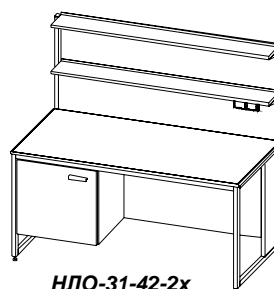

НЛО-31-42-2х
с подвесной тумбой НЛО-41-10-х0