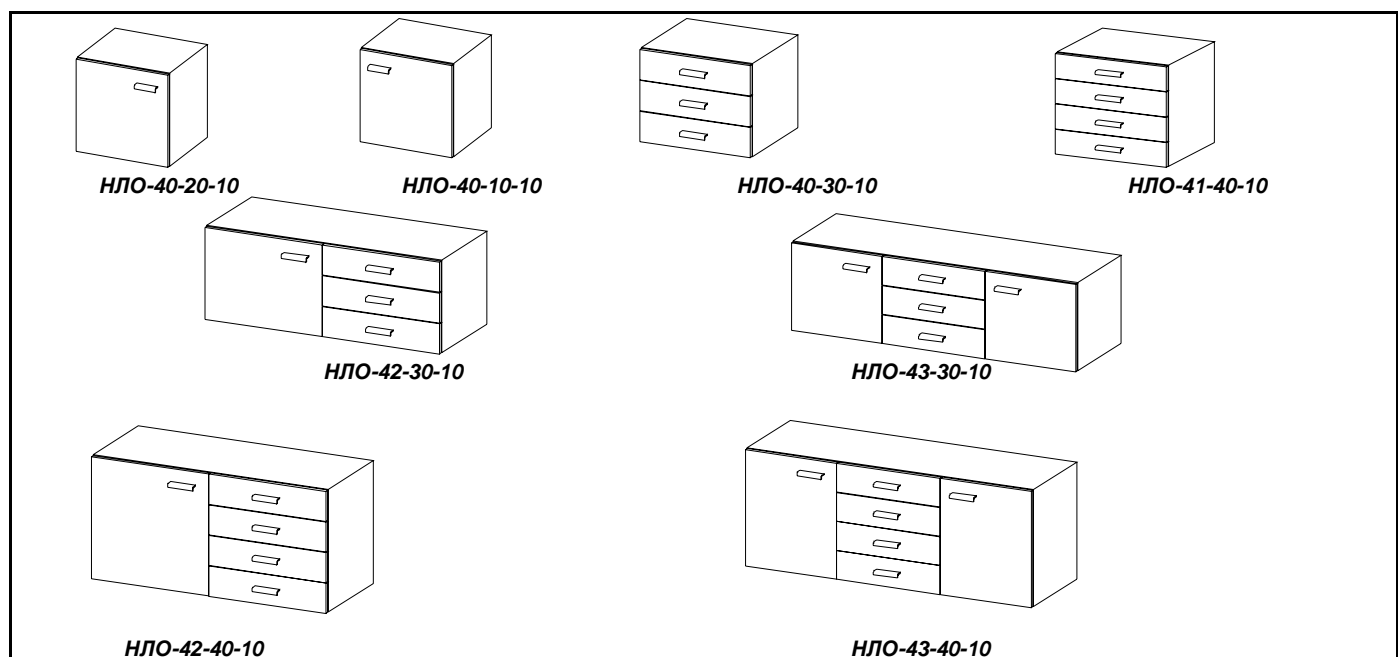

Блок ящиков подвесных из металла

Кол-во ящиков	Габаритные размеры мм	Для столов шириной	Комплектация	Код модели	Отпускная цена, руб.
2	1132x470x154	1200 мм	-	НЛО-42-20-10	12036,00
			2 эл/розетки, 2 АЗС	НЛО-42-21-10	14514,00
	1432x470x154	1500 мм	-	НЛО-43-20-10	12331,00
			2 эл/розетки, 2 АЗС	НЛО-43-21-10	13747,00