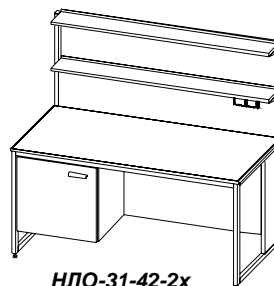

НЛО-31-42-2х
с подвесной тумбой НЛО-41-10-х0