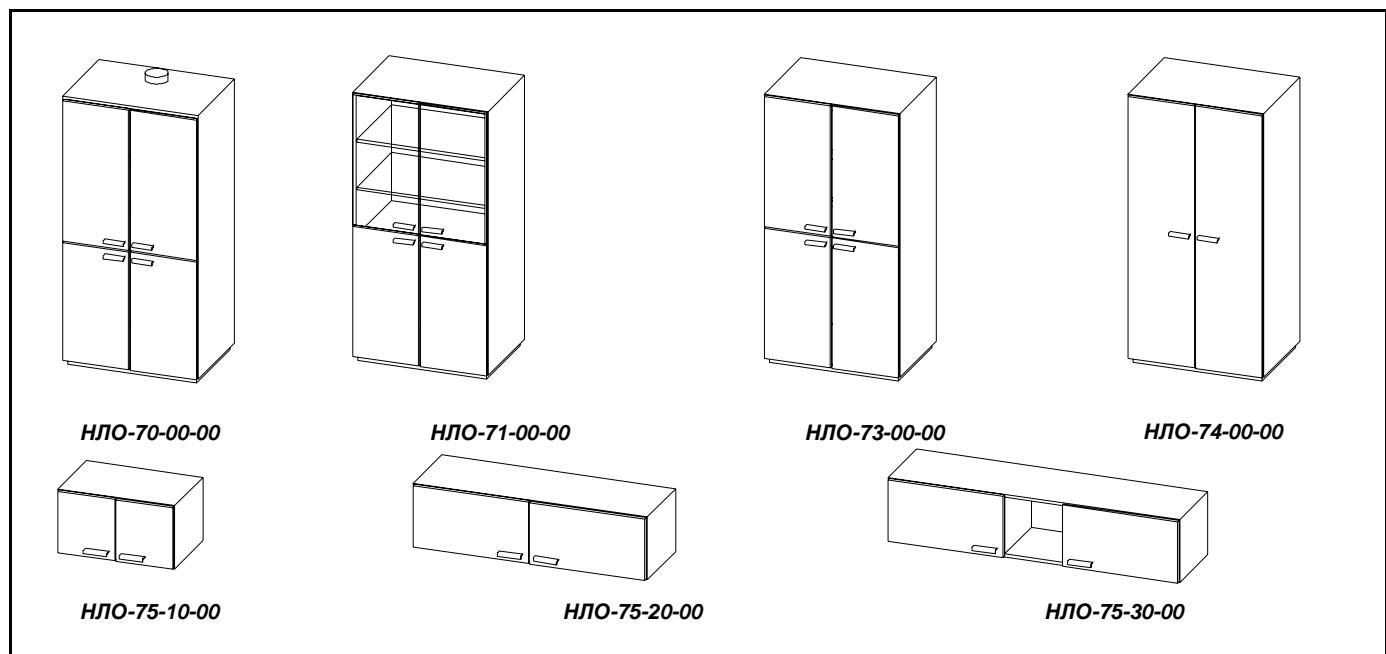

Габаритные размеры, мм	Верхняя часть шкафа	Нижняя часть шкафа	Код модели для заказа	Отпускная цена, руб.
Шкаф для химреактивов				
на верхней крышке - патрубок для подключения к вентиляции				
800x580x2000	2 двери, 2 полки (ЛДСП)	2 двери, 1 полка (ЛДСП)	НЛО-70-00-00	18 585,00
800x400x2000	2 двери, 2 полки (ЛДСП)	2 двери, 1 полка (ЛДСП)	НЛО-70-01-00	17 228,00
600x580x2000	1 дверь, 2 полки (ЛДСП)	1 дверь, 1 полка (ЛДСП)	НЛО-70-10-00	16 697,00
Шкаф для химпосуды				
800x580x2000	2 двери, 2 полки (стекло)	2 двери, 1 полка (ЛДСП)	НЛО-71-00-00	17 995,00
800x400x2000	2 двери, 2 полки (стекло)	2 двери, 1 полка (ЛДСП)	НЛО-71-01-00	16 284,00
600x580x2000	1 дверь, 2 полки (стекло)	1 дверь, 2 полки (ЛДСП)	НЛО-71-10-00	15 222,00
Шкаф для документов				
800x580x2000	2 двери(ст.), 2 полки(ЛДСП)	2 двери, 1 полка (ЛДСП)	НЛО-72-00-00	15 812,00
800x400x2000	2 двери(ст.), 2 полки(ЛДСП)	2 двери, 1 полка (ЛДСП)	НЛО-72-01-00	15 812,00
600x580x2000	дверь(ст.), 2 полки(ЛДСП)	дверь, полка(ЛДСП)	НЛО-72-10-00	14 809,00
Шкаф материальный				
800x580x2000	2 двери, 2 полки (ЛДСП)	2 двери, 1 полка (ЛДСП)	НЛО-73-00-00	16 343,00
800x400x2000	2 двери, 2 полки (ЛДСП)	2 двери, 1 полка (ЛДСП)	НЛО-73-01-00	14 868,00
600x580x2000	1 дверь, 2 полки (ЛДСП)	1 дверь, 1 полка (ЛДСП)	НЛО-73-10-00	14 042,00
400x400x2000	1 дверь, 2 полки (ЛДСП)	1 дверь, 1 полка (ЛДСП)	НЛО-73-21-00	13 216,00
Шкаф для одежды				
800x580x2000	2 двери, 1 полка (ЛДСП), штанга для вешалок		НЛО-74-00-00	14 455,00
600x580x2000	1 дверь, 1 полка (ЛДСП), штанга для вешалок		НЛО-74-10-00	12 803,00
Шкафы навесные				
600x380x400	1 дверь (ЛДСП)		НЛО-75-10-00	6 844,00
1200x380x400	2 двери (ЛДСП)		НЛО-75-20-00	8 201,00
1500x380x400	2 двери (ЛДСП)		НЛО-75-30-00	8 614,00
600x380x800	2 двери (ЛДСП)		НЛО-75-12-00	9 086,00