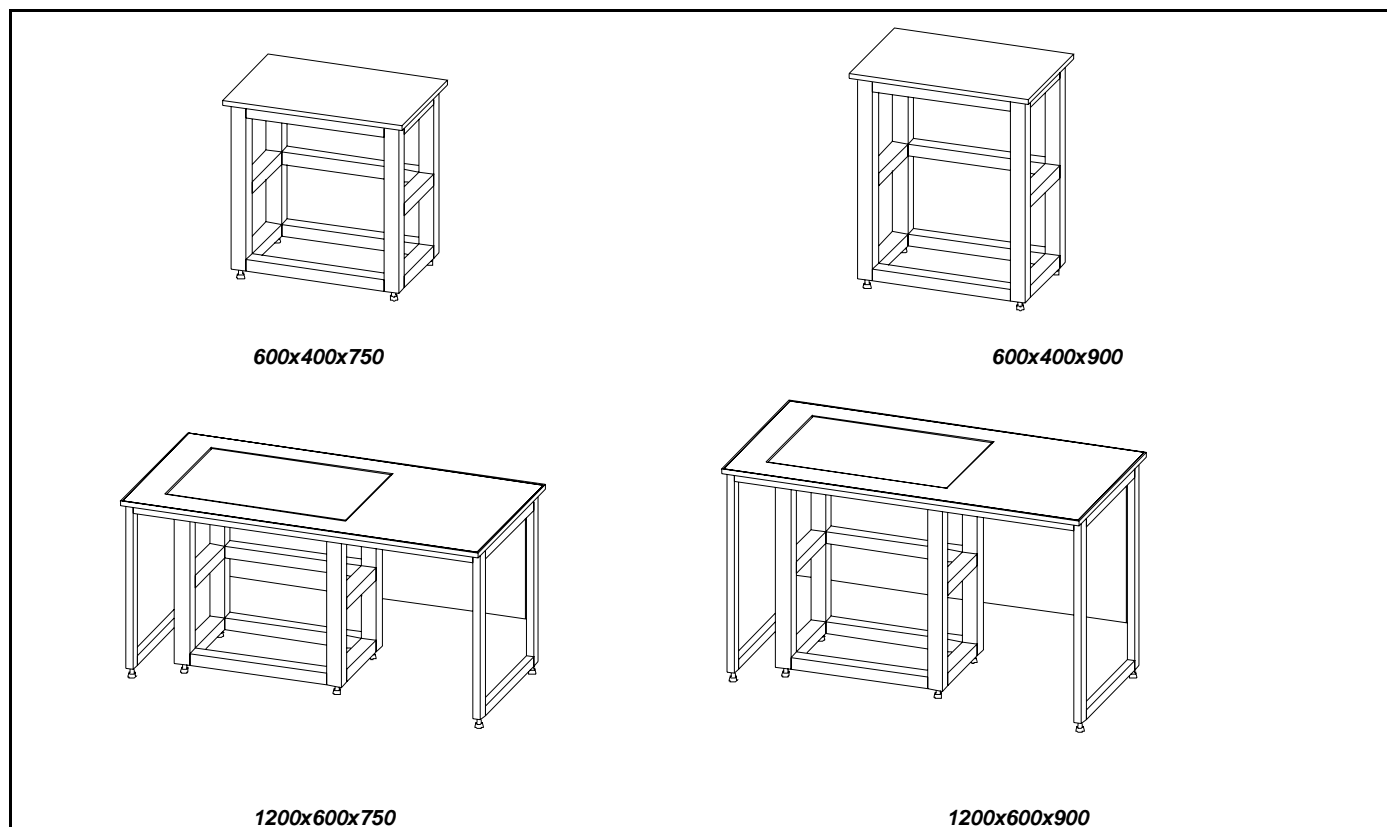

Столы для весов

Габаритные размеры, мм	Рабочая поверхность основного стола	Код модели для заказа	Отпускная цена, руб.	
Столы для весов стандартные				
600x400x750	натуральный камень мрамор	НЛО-60-01-0М	22 361,00	
	натуральный камень гранит	НЛО-60-01-0Г	22 361,00	
600x400x900	натуральный камень мрамор	НЛО-61-02-0М	24 308,00	
	натуральный камень гранит	НЛО-61-02-0Г	24 308,00	
640x600x750	натуральный камень мрамор	НЛО-62-11-0М	27 081,00	
	натуральный камень гранит	НЛО-62-11-0Г	27 081,00	
640x600x900	натуральный камень мрамор	НЛО-63-12-0М	27 435,00	
	натуральный камень гранит	НЛО-63-12-0Г	27 435,00	
Столы для весов комбинированные				
Габаритные размеры, мм	Габаритные размеры основного стола, мм	Раб.поверхность основного стола	Код модели для заказа	Отпускная цена , руб.
1200x600x750	600x400x750	натуральный камень мрамор	НЛО-64-21-ПМ	29 264,00
			НЛО-64-21-СМ	35 518,00
			НЛО-64-21-ТМ	44 958,00
		натуральный камень гранит	НЛО-65-21-ПГ	29 264,00
			НЛО-65-21-СГ	35 518,00
			НЛО-65-21-ТГ	44 958,00
1200x600x900	600x400x900	натуральный камень мрамор	НЛО-66-22-ПМ	30 031,00
			НЛО-66-22-СМ	36 167,00
			НЛО-66-22-ТМ	44 958,00
		натуральный камень гранит	НЛО-67-22-ПГ	30 031,00
			НЛО-67-22-СГ	36 167,00
			НЛО-67-22-ТГ	44 958,00

Расшифровка буквенных обозначений рабочих поверхностей столешниц приведена на листе "Справочная информация"