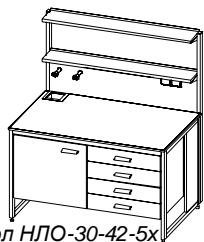

Столы химические пристенные

Стол НЛО-30-42-5х
с подвесной тумбой НЛО-42-40-х0