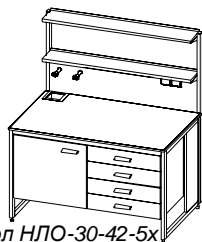

Столы химические пристенные

Стол НЛО-30-42-5х
с подвесной тумбой НЛО-42-40-х0