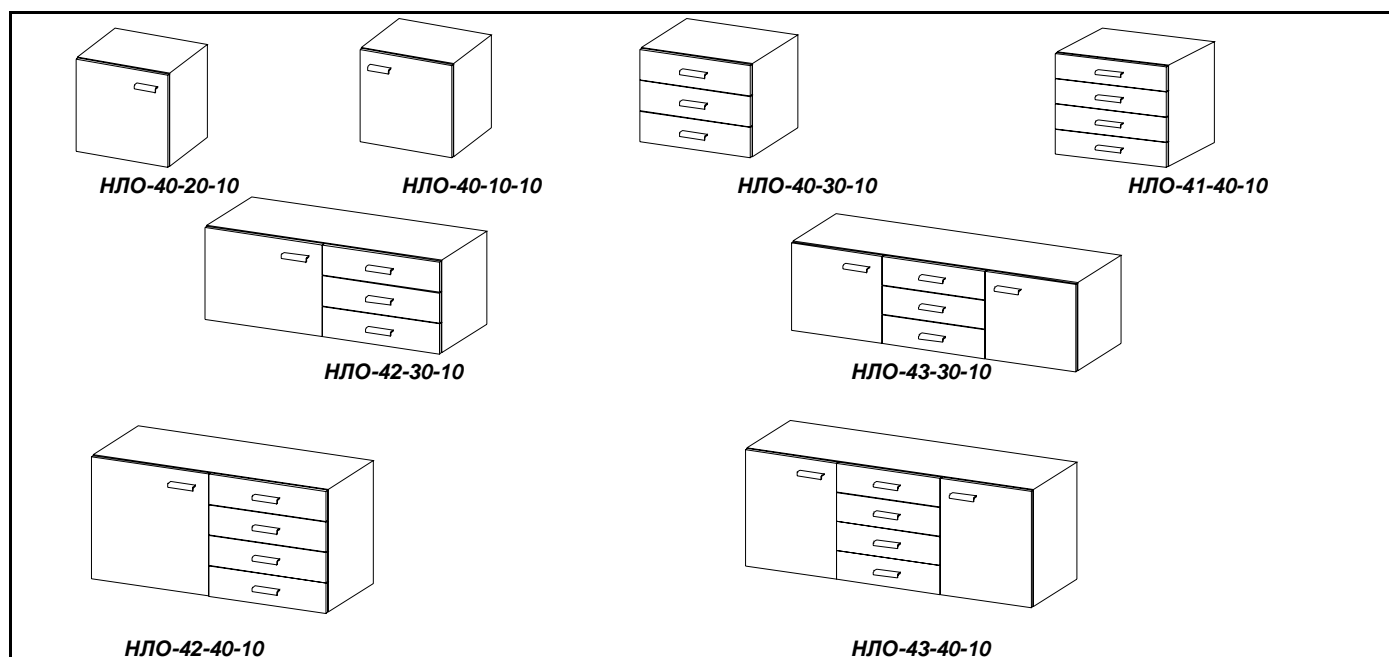

Блок ящиков подвесных из металла

Кол-во ящиков	Габаритные размеры мм	Для столов шириной	Комплектация	Код модели	Отпускная цена, руб.
2	1132x470x154	1200 мм	-	НЛО-42-20-10	12036,00
			2 эл/розетки, 2 АЗС	НЛО-42-21-10	14514,00
	1432x470x154	1500 мм	-	НЛО-43-20-10	12331,00
			2 эл/розетки, 2 АЗС	НЛО-43-21-10	13747,00