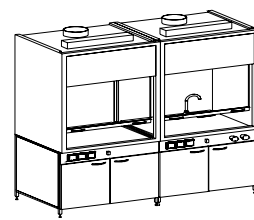

МЛО-39-011

МЛО-39-02

МЛО-39-021

МЛО-40

Шкафы вытяжные цельнометаллические специальные									
Габаритные размеры, мм	Основание	Слив.рак	Газ	Вода	Электрик а	Светильник	Дополнительно	Код модели для заказа	Отпускная цена, руб.
для муфельных печей									
(рабочая поверхность-керамогранитная плитка: подъемное стекло есть)									
900x780x2300	каркас металлический	-	-	-	-	+	увеличен внутр.объем раб камеры	МЛО-39-03	57 525,00
1200x780x2300		-	-	-	+	+		МЛО-39-03(Э638)	58 351,00
1500x780x2300		-	-	-	-	+		МЛО-10-03	63 366,00
1800x780x2300		-	-	-	-	+		МЛО-11-03	69 266,00
900x780x2300	каркас металлический	-	-	-	-	+	увеличен внутр.объем раб камеры	МЛО-40-03	97 822,00
1200x780x2300		-	-	-	-	+		МЛО-39-03-КМ	78 706,00
1500x780x2300		-	-	-	-	+		МЛО-10-03-КМ	91 450,00
1800x780x2300		-	-	-	-	+		МЛО-11-03-КМ	104 607,00
со взрывозащищенным светильником									
(рабочая поверхность-керамогранитная плитка)									
1200x780x2300	Тумба 2-х створчатая	НС	-	+	+	взрывозащищенный	МЛО-10Б (Э519)	93 869,00	
1500x780x2300		Тумба 3-х створчатая	НС	-	-		+	МЛО-10Б (Э1003)	88 382,00
	НС		+	+	-		МЛО-11Б (Э201)	110 861,00	
		-	-	-	-		МЛО-11Б (Э550)	96 642,00	
		НС	-	+	-	МЛО-11Б (Э712)	103 545,00		
(рабочая поверхность-Дюркон)									
1500x780x2300	Тумба 3-х створчатая	мойки Дюркон (200)- 2 шт	-	+	-	взрывозащищенный	МЛО-11-01ДБ (Э799)	357 717,00	
с рабочей камерой (внутренняя поверхность) из нержавеющей стали									
(принудительной вентиляции в нижней тумбе нет)									
1500x780x2300	Тумба 3-х створчатая	НС	+	+	+	столешница- керамогранитная плитка	МЛО-11-Н (694)	117 705,00	
		-	-	-	+		+	МЛО-11.1-Н (744)	102 129,00
с титровой установкой									
(рабочая поверхность-керамогранитная плитка)									
1200x780x2300	Тумба 2-х створчатая	-	-	-	-	+	4 стойки; на каждой стойке по 2 зажима.	МЛО-10.1 с титровой установкой (Э835)	94 990,00
1500x780x2300	каркас металлический	-	-	-	-	+	4 стойки; на каждой стойке по 2 зажима.	МЛО-11-021 с титровой установкой (Э1046)	89 090,00
для анализа парафинов									
1500x780x2450	низкая столешница; нижние дверки - стекло	НС	-	+	-	-	отсек для вакуумного насоса и криостата; штативная стенка из НС с держателями для колонок	МЛО-11П	202 429,00
с нагревательной плитой									
1500x780x2450	рабочая камера - металл, столешница - Дюркон	-	-	-	+	+	Плита нагревательная стеклокерамическая с сенсорным управлением	МЛО-11.1Д (Э890)	250 691,00