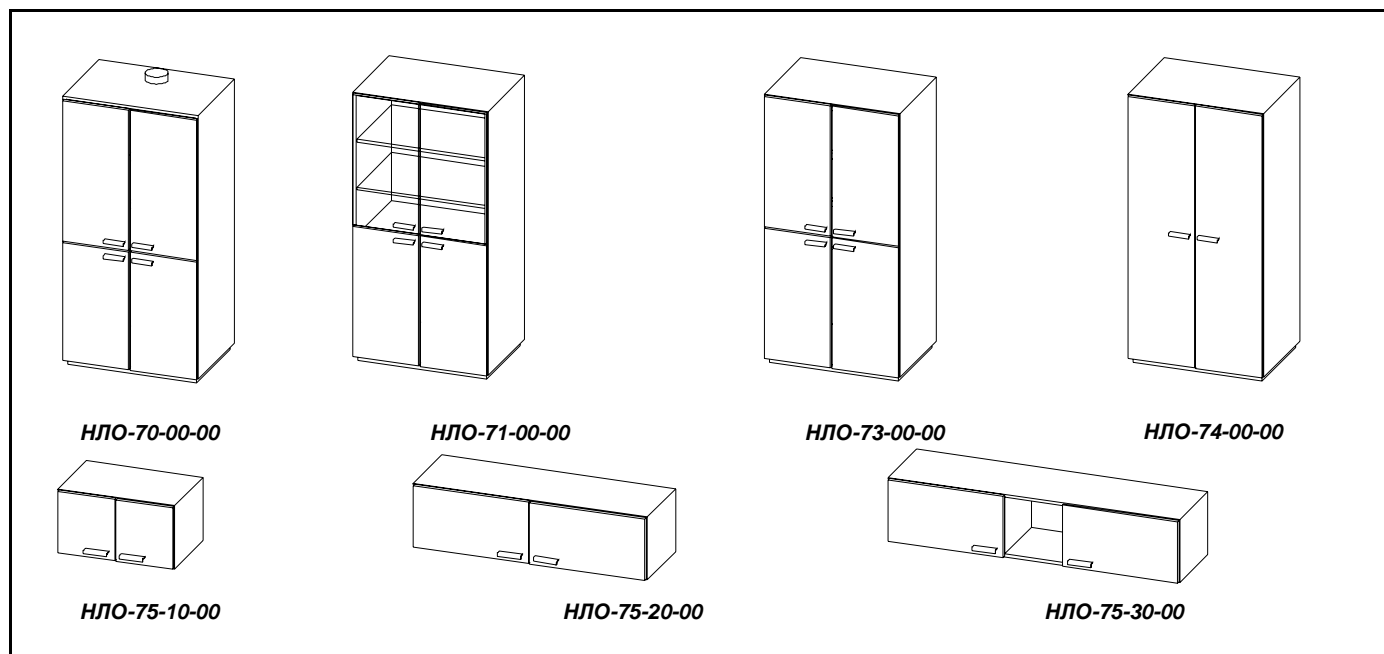

Габаритные размеры, мм	Верхняя часть шкафа	Нижняя часть шкафа	Код модели для заказа	Отпускная цена, руб.
Шкаф для химреактивов				
на верхней крышке - патрубок для подключения к вентиляции				
800x580x2000	2 двери, 2 полки (ЛДСП)	2 двери, 1 полка (ЛДСП)	НЛО-70-00-00	18 585,00
800x400x2000	2 двери, 2 полки (ЛДСП)	2 двери, 1 полка (ЛДСП)	НЛО-70-01-00	17 228,00
600x580x2000	1 дверь, 2 полки (ЛДСП)	1 дверь, 1 полка (ЛДСП)	НЛО-70-10-00	16 697,00
Шкаф для химпосуды				
800x580x2000	2 двери, 2 полки (стекло)	2 двери, 1 полка (ЛДСП)	НЛО-71-00-00	17 995,00
800x400x2000	2 двери, 2 полки (стекло)	2 двери, 1 полка (ЛДСП)	НЛО-71-01-00	16 284,00
600x580x2000	1 дверь, 2 полки (стекло)	1 дверь, 2 полки (ЛДСП)	НЛО-71-10-00	15 222,00
Шкаф для документов				
800x580x2000	2 двери(ст.), 2 полки(ЛДСП)	2 двери, 1 полка (ЛДСП)	НЛО-72-00-00	15 812,00
800x400x2000	2 двери(ст.), 2 полки(ЛДСП)	2 двери, 1 полка (ЛДСП)	НЛО-72-01-00	15 812,00
600x580x2000	дверь(ст.), 2 полки(ЛДСП)	дверь, полка(ЛДСП)	НЛО-72-10-00	14 809,00
Шкаф материальный				
800x580x2000	2 двери, 2 полки (ЛДСП)	2 двери, 1 полка (ЛДСП)	НЛО-73-00-00	16 343,00
800x400x2000	2 двери, 2 полки (ЛДСП)	2 двери, 1 полка (ЛДСП)	НЛО-73-01-00	14 868,00
600x580x2000	1 дверь, 2 полки (ЛДСП)	1 дверь, 1 полка (ЛДСП)	НЛО-73-10-00	14 042,00
400x400x2000	1 дверь, 2 полки (ЛДСП)	1 дверь, 1 полка (ЛДСП)	НЛО-73-21-00	13 216,00
Шкаф для одежды				
800x580x2000	2 двери, 1 полка (ЛДСП), штанга для вешалок		НЛО-74-00-00	14 455,00
600x580x2000	1 дверь, 1 полка (ЛДСП), штанга для вешалок		НЛО-74-10-00	12 803,00
Шкафы навесные				
600x380x400	1 дверь (ЛДСП)		НЛО-75-10-00	6 844,00
1200x380x400	2 двери (ЛДСП)		НЛО-75-20-00	8 201,00
1500x380x400	2 двери (ЛДСП)		НЛО-75-30-00	8 614,00
600x380x800	2 двери (ЛДСП)		НЛО-75-12-00	9 086,00