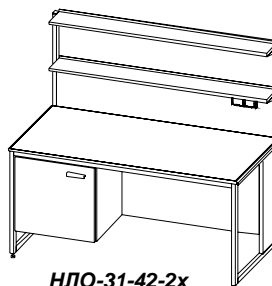

НЛО-31-42-2х
с подвесной тумбой НЛО-41-10-х0