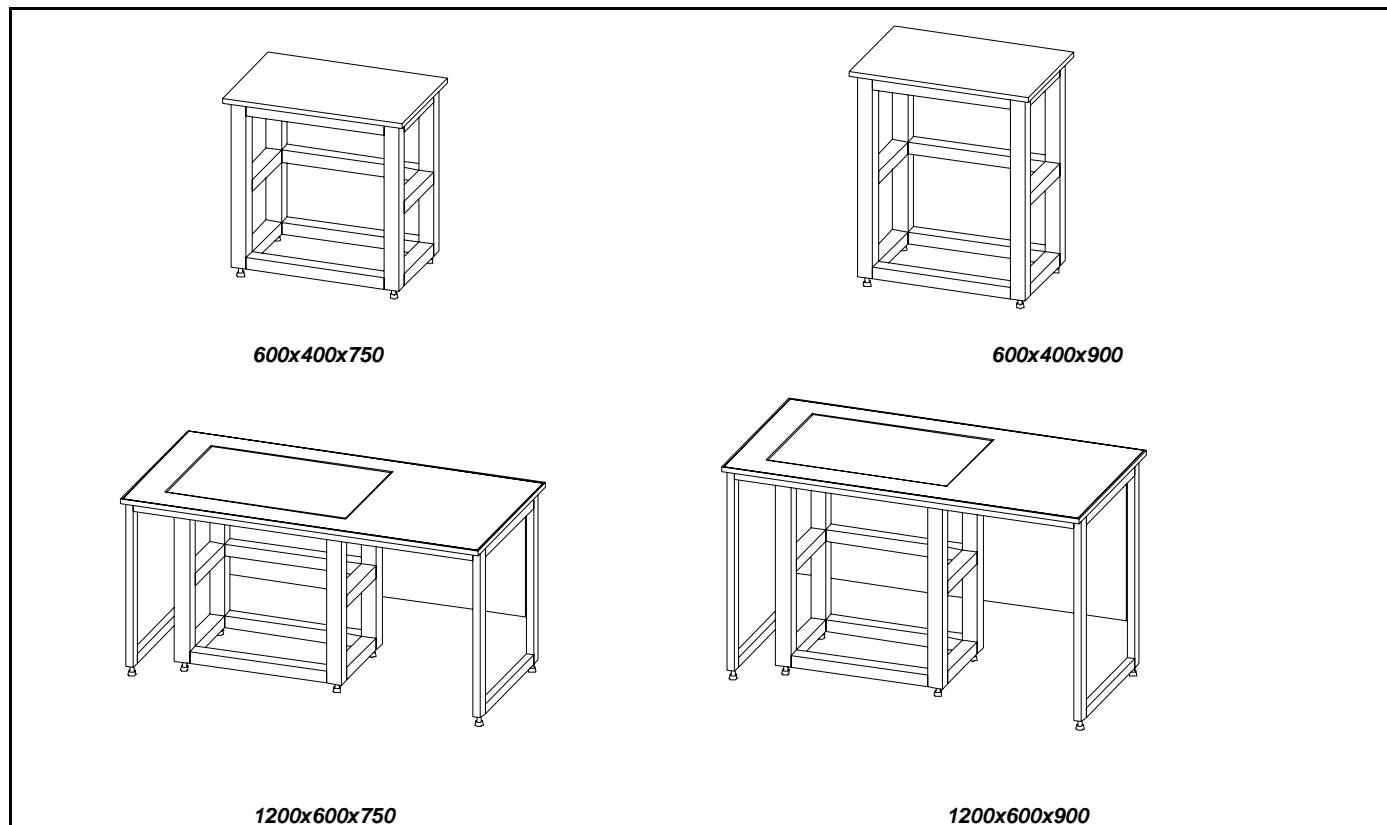

Столы для весов

Габаритные размеры, мм	Рабочая поверхность основного стола	Код модели для заказа	Отпускная цена, руб.	
Столы для весов стандартные				
600x400x750	натуральный камень мрамор	НЛО-60-01-0М	22 361,00	
	натуральный камень гранит	НЛО-60-01-0Г	22 361,00	
600x400x900	натуральный камень мрамор	НЛО-61-02-0М	24 308,00	
	натуральный камень гранит	НЛО-61-02-0Г	24 308,00	
640x600x750	натуральный камень мрамор	НЛО-62-11-0М	27 081,00	
	натуральный камень гранит	НЛО-62-11-0Г	27 081,00	
640x600x900	натуральный камень мрамор	НЛО-63-12-0М	27 435,00	
	натуральный камень гранит	НЛО-63-12-0Г	27 435,00	
Столы для весов комбинированные				
Габаритные размеры, мм	Габаритные размеры основного стола, мм	Раб.поверхность основного стола	Код модели для заказа	Отпускная цена , руб.
1200x600x750	600x400x750	натуральный камень мрамор	НЛО-64-21-ПМ	29 264,00
			НЛО-64-21-СМ	35 518,00
			НЛО-64-21-ТМ	44 958,00
		натуральный камень гранит	НЛО-65-21-ПГ	29 264,00
			НЛО-65-21-СГ	35 518,00
			НЛО-65-21-ТГ	44 958,00
1200x600x900	600x400x900	натуральный камень мрамор	НЛО-66-22-ПМ	30 031,00
			НЛО-66-22-СМ	36 167,00
			НЛО-66-22-ТМ	44 958,00
		натуральный камень гранит	НЛО-67-22-ПГ	30 031,00
			НЛО-67-22-СГ	36 167,00
			НЛО-67-22-ТГ	44 958,00

Расшифровка буквенных обозначений рабочих поверхностей столешниц приведена на листе "Справочная информация"