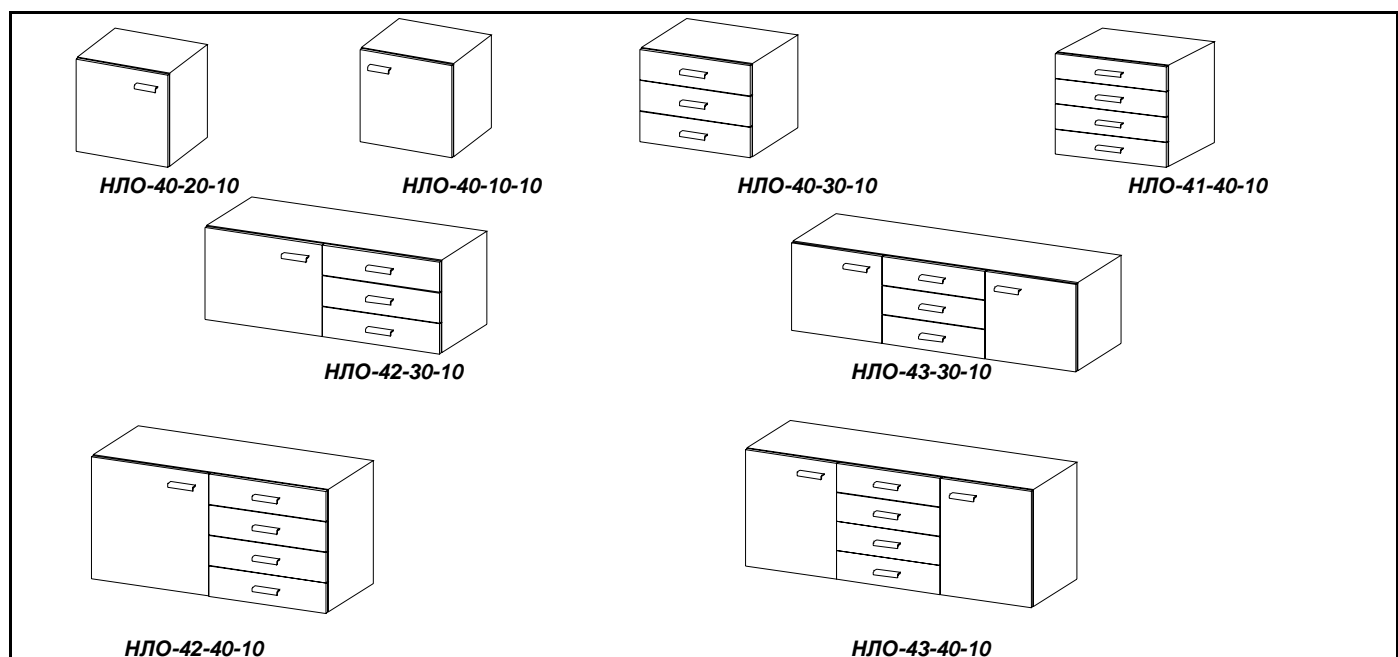

Тумбы мобильные

1	532x470x550		750 мм	дверка левая	НЛО-44-10-11	10502,00
				дверка правая	НЛО-44-20-11	10502,00
				3 ящика	НЛО-44-30-11	14927,00
	532x470x700		900мм	дверка левая	НЛО-45-10-11	11033,00
				дверка правая	НЛО-45-20-11	11033,00
				4 ящика	НЛО-45-40-11	17169,00

Блок ящиков подвесных из металла

Кол-во ящиков	Габаритные размеры мм	Для столов шириной	Комплектация	Код модели	Отпускная цена, руб.
2	1132x470x154	1200 мм	-	НЛО-42-20-10	12036,00
			2 эл/розетки, 2 АЗС	НЛО-42-21-10	14514,00
	1432x470x154	1500 мм	-	НЛО-43-20-10	12331,00
			2 эл/розетки, 2 АЗС	НЛО-43-21-10	13747,00